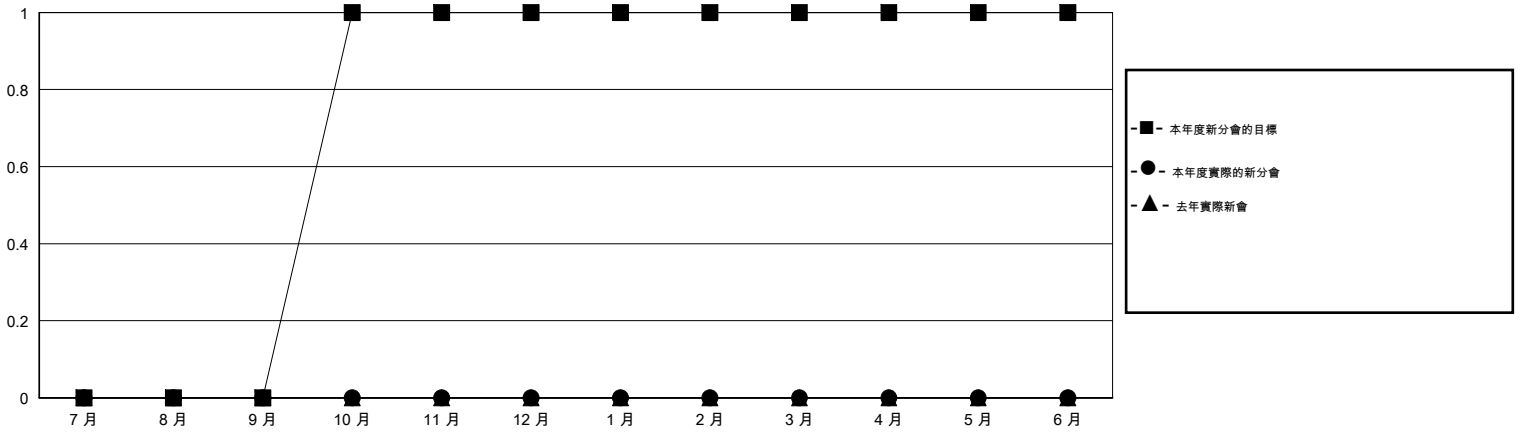

MONTHLY MEMBERSHIP PROGRESS REPORT

District 300C2

Results as of: 10/31/2015

GMT: PEI-JEN CHEN

地點 REP OF CHINA

GMT憲章區 5

分會					位會員@每位須繳				
成果 2015-2016					成果 2015-2016				
季	新分會目標	新會	會員流失的分會	淨增/減	季	新會員目標	增加的授証/新會員	退會人數	淨增/減
7月/8月/9月	0	0	2	-2	7月/8月/9月	30	595	834	-239
10月/11月/12月	1	0	0	0	10月/11月/12月	70	60	1	59
1月/2月/3月	0	0	0	0	1月/2月/3月	5	0	0	0
4月/5月/6月	0	0	0	0	4月/5月/6月	5	0	0	0

目標與實際新會累積