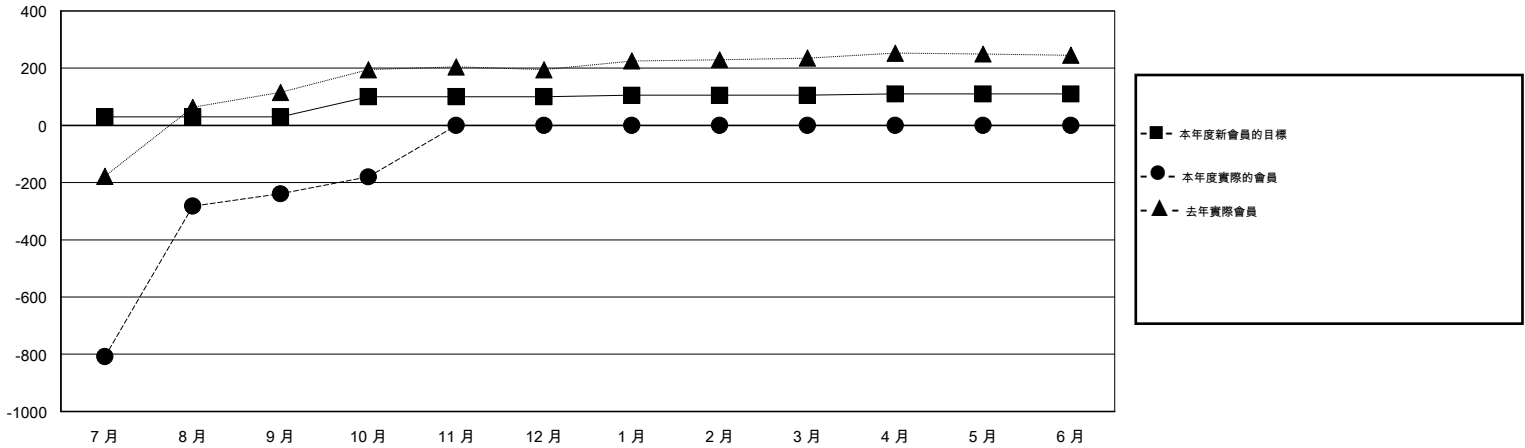

MONTHLY MEMBERSHIP PROGRESS REPORT

District 300C2

Results as of: 10/31/2015

GMT: PEI-JEN CHEN

地點 REP OF CHINA

GMT憲章區 5

分會					位會員@每位須繳				
成果 2015-2016					成果 2015-2016				
季	新分會目標	新會	會員流失的分會	淨增/減	季	新會員目標	增加的授証/新會員	退會人數	淨增/減
7月/8月/9月	0	0	2	-2	7月/8月/9月	30	595	834	-239
10月/11月/12月	1	0	0	0	10月/11月/12月	70	60	1	59
1月/2月/3月	0	0	0	0	1月/2月/3月	5	0	0	0
4月/5月/6月	0	0	0	0	4月/5月/6月	5	0	0	0

目標與實際新會累積

目標和實際會員累積

已取消的分會: 2	76 CLUBS OF 81 增添1位或以上的新會員	性別分佈
放棄的會員		男 3,526 (70.37%)
過世 5		女 1,485 (29.63%)
分會已取消 0	點擊這裡取得健康評估資料	家庭單位會員 1,806
其他 830		戶長 775
總計 835		非戶長 1,031